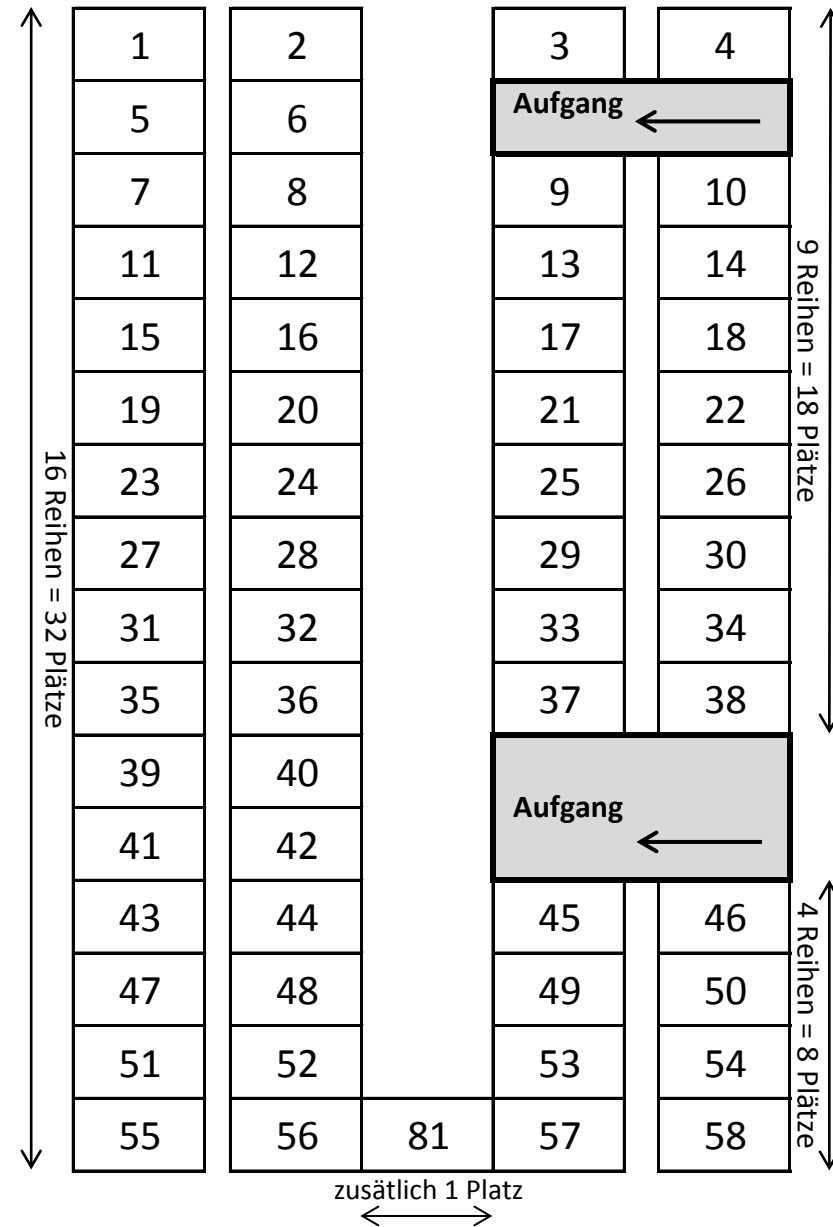

FO-CM 2 (Setra 431 DT)

Sitzplan Doppeldecker - Unterdeck

Gesamt 81 + 1

Ausstattung:
 TV, DVD, CD, AUX- / VGA- / USB-
 Anschluss,
 Navigationssystem, Klimaanlage,
 Bordküche mit Kaffeemaschine,
 Würstchenkocher und Mikrowelle, WC,
 Waschaum, GPS Überwachung,

Sitzplan Doppeldecker - Oberdeck

Fahrzeugdaten: Länge: 13,89 m - Höhe: 4,00 m - EURO 6

Auf Wunsch mit Skikasten oder Anhänger