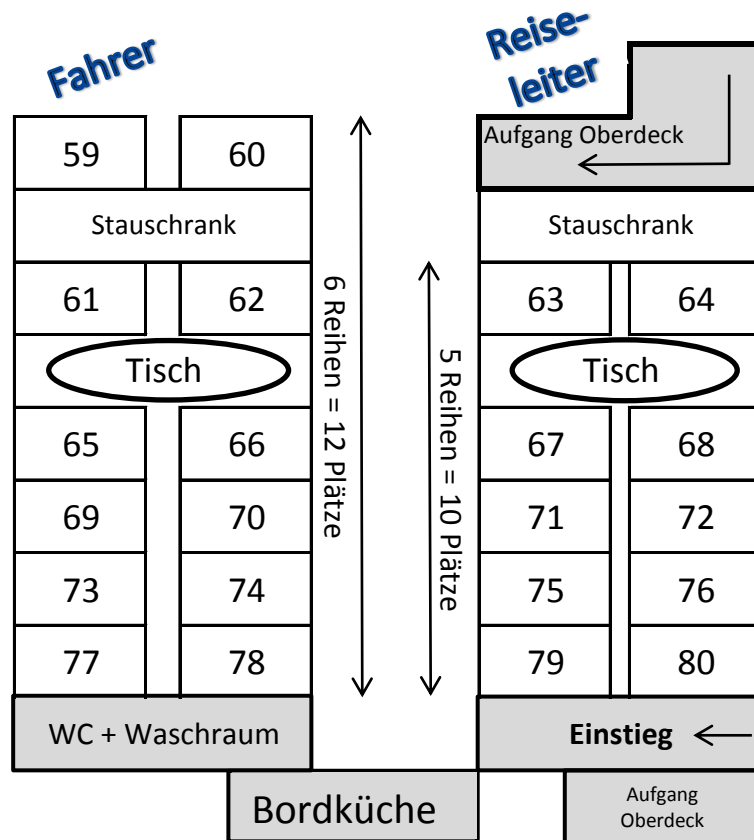

FO-CM 2 (Setra 431 DT)

Sitzplan Doppeldecker - Unterdeck

Gesamt 81 + 1

Ausstattung:
 TV, DVD, CD, AUX- / VGA- / USB-
 Anschluss,
 Navigationssystem, Klimaanlage,
 Bordküche mit Kaffeemaschine,
 Würstchenkocher und Mikrowelle, WC,
 Waschaum, GPS Überwachung,

Sitzplan Doppeldecker - Oberdeck

Fahrzeugdaten: Länge: 13,89 m - Höhe: 4,00 m - EURO 6

Auf Wunsch mit Skikasten oder Anhänger