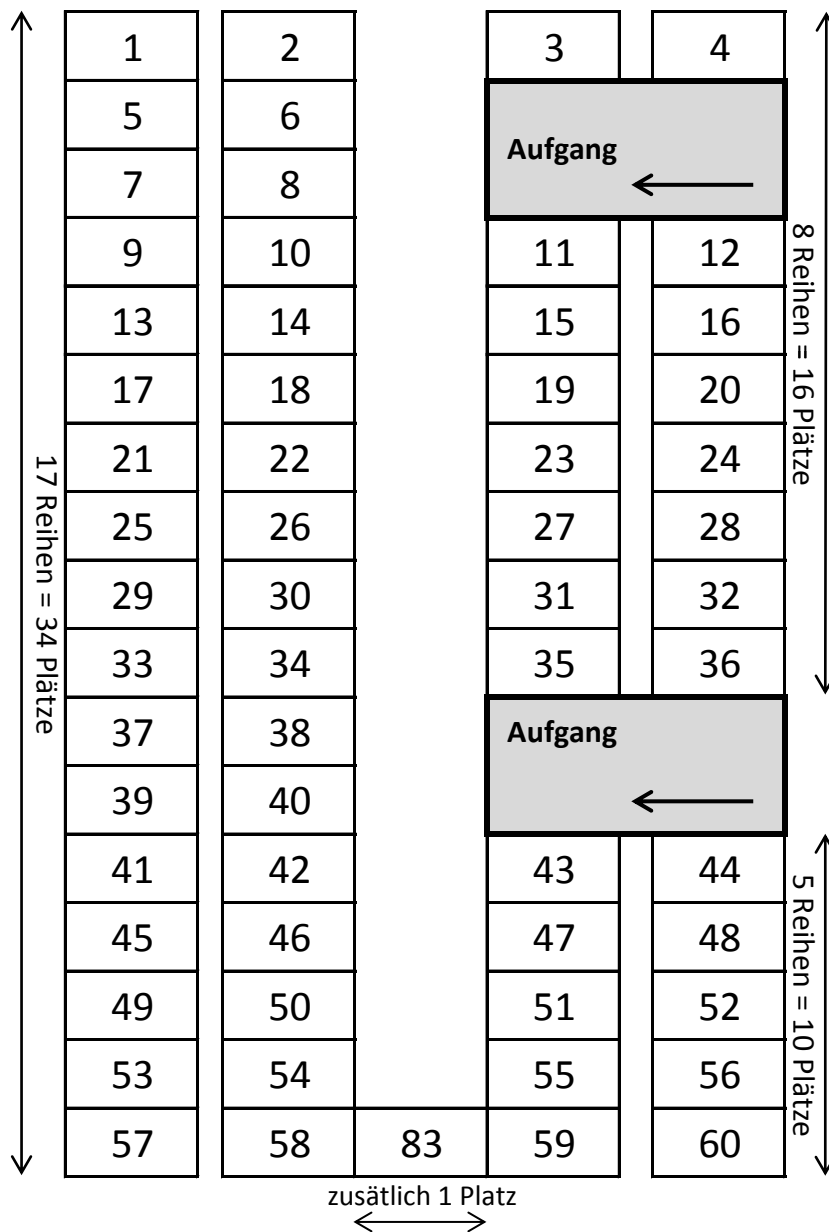

FO-CM 78 (Setra 431 DT)

Sitzplan Doppeldecker - Unterdeck

Gesamt 83 + 1

Ausstattung:
 TV, DVD, CD, AUX- / VGA- / USB-
 Anschluss,
 Navigationssystem, Klimaanlage,
 Bordküche mit Kaffeemaschine,
 Würstchenkocher und Mikrowelle,
 WC, Waschaum, GPS Überwachung,

Sitzplan Doppeldecker - Oberdeck

Fahrzeugdaten: Länge: 13,89 m - Höhe: 4,00 m - EURO 6

Auf Wunsch mit Skikasten oder Anhänger