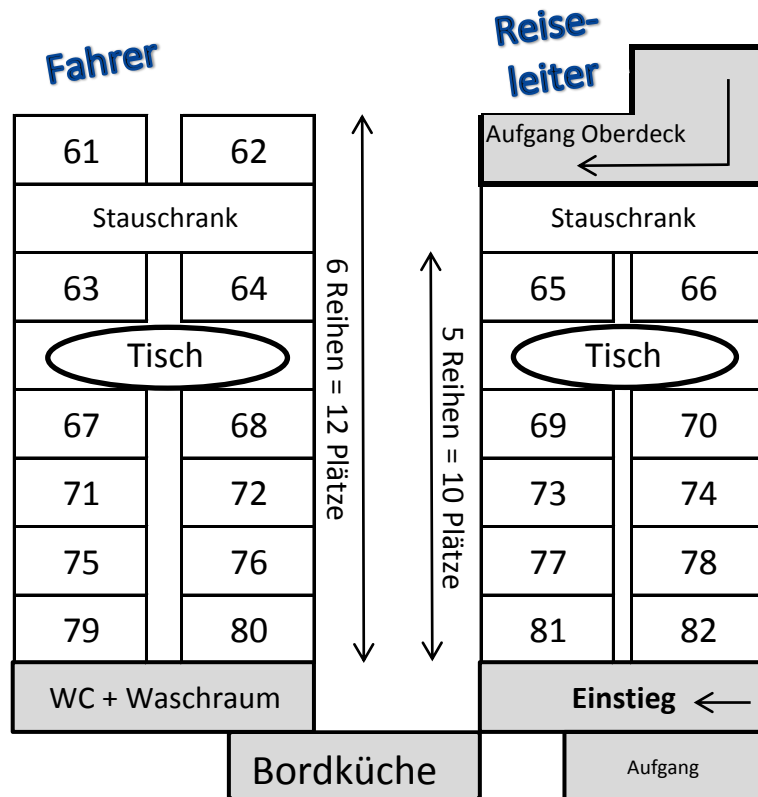

FO-CM 78 (Setra 431 DT)

Sitzplan Doppeldecker - Unterdeck

Gesamt 83 + 1

Ausstattung:
 TV, DVD, CD, AUX- / VGA- / USB-
 Anschluss,
 Navigationssystem, Klimaanlage,
 Bordküche mit Kaffeemaschine,
 Würstchenkocher und Mikrowelle,
 WC, Waschaum, GPS Überwachung,

Sitzplan Doppeldecker - Oberdeck

Fahrzeugdaten: Länge: 13,89 m - Höhe: 4,00 m - EURO 6

Auf Wunsch mit Skikasten oder Anhänger